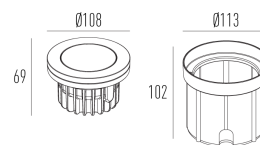

### Dados técnicos

Potência	6W
Fluxo luminoso Fonte	430lm
Fluxo luminoso da luminária	320lm
Eficiência luminosa	53lm/W
Temperatura de cor	2700K
Facho	AS
Fonte Luminosa	LM-80 >39.000h (L70)
IRC	>90
SDMC	<3 Steps
Tensão Nominal	12V
Classe	III
Grau de Proteção	IP65
Peso	0.828
Garantia	5 anos
Vida Útil	30.000h
Acabamento	Branco Texturizado (BX)   Marrom Corten (MC)   Preto Texturizado (PX)
Nicho	