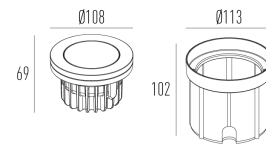

### Dados técnicos

Potência	6W
Fluxo luminoso Fonte	570lm
Fluxo luminoso da luminária	420lm
Eficiência luminosa	70lm/W
Temperatura de cor	4000K
Facho	AS
Fonte Luminosa	LM-80 >39.000h (L70)
IRC	>90
SDMC	<3 Steps
Tensão Nominal	12V
Grau de Proteção	IP65
Peso	0.828
Garantia	5 anos
Vida Útil	30.000h
Acabamento	Branco Texturizado (BX)   Marrom Corten (MC)   Preto Texturizado (PX)
Nicho	