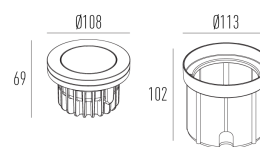

### Dados técnicos

Potência	6W
Fluxo luminoso Fonte	430lm
Fluxo luminoso da luminária	320lm
Eficiência luminosa	53lm/W
Temperatura de cor	2700K
Facho	30°
Fonte Luminosa	LM-80 >39.000h (L70)
IRC	>90
SDMC	<3 Steps
Tensão Nominal	12V
Classe	III
Grau de Proteção	IP65
Peso	0.828
Garantia	5 anos
Vida Útil	30.000h
Acabamento	Branco Texturizado (BX)   Marrom Corten (MC)   Preto Texturizado (PX)
Nicho	