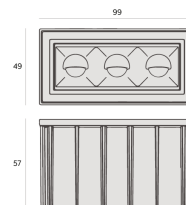

Garantia 05 anos

Dados técnicos

Potência	7W
Fluxo luminoso Fonte	370lm
Fluxo luminoso da luminária	135lm
Eficiência luminosa	40lm/W
Temperatura de cor	2700K
Facho	10x35°
Fonte Luminosa	LM-80 >39.000h (L70)
IRC	>95
SDMC	<2 Steps
Fator de Potência	>0,9
Tensão Nominal	100~240Vac
Frequência	50/60Hz
Grau de Proteção	IP67
Garantia	5 anos
Acabamento	Acabamento microtexturizado
Nicho	