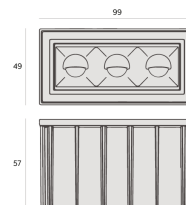

Garantia 05 anos

Dados técnicos

Potência	7W
Fluxo luminoso Fonte	405lm
Fluxo luminoso da luminária	190lm
Eficiência luminosa	44lm/W
Temperatura de cor	4000K
Facho	10x35°
Fonte Luminosa	LM-80 >39.000h (L70)
IRC	>95
SDMC	<2 Steps
Fator de Potência	>0,9
Tensão Nominal	100~240Vac
Frequência	50/60Hz
Grau de Proteção	IP67
Garantia	5 anos
Acabamento	Acabamento microtexturizado
Nicho	