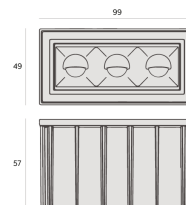

### Dados técnicos

Potência	5W
Fluxo luminoso Fonte	550lm
Fluxo luminoso da luminária	110lm
Eficiência luminosa	20lm/W
Temperatura de cor	2700K
Facho	10x35°
Fonte Luminosa	LM-80 >39.000h (L70)
IRC	>90
SDMC	<3 Steps
Fator de Potência	>0,5
Tensão Nominal	100~240Vac
Frequência	50/60Hz
Grau de Proteção	IP67
Garantia	5 anos
Acabamento	Acabamento microtexturizado
Nicho	