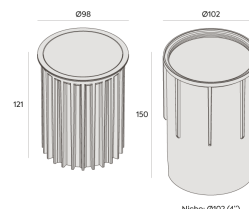

SLIM | LH

Embutido de solo
3483.MA.S

3483.MA.S

15W

1720lm

2700K

48°

LED LM-80 >39.000h (L70)

IRC >80

SDMC Fator de potência >0,9

UGR Tensão 100~240Vac

Frequência 50/60Hz

Classe I

Vida útil 30.000 horas

Grau de proteção IP67

Peso 0,20 / 0,50 / 0,80kg.

Garantia 05 anos

O mundo desenvolve continuamente necessidades que buscamos compreender e satisfazer. Com a linha Slim, demos um passo além. Antecipamos requisitos e melhoramos o desempenho deste produto que é o único de mercado. Pesquisamos continuamente novas soluções, não apenas inovações tecnológicas, mas soluções práticas que ajudam os projetistas a satisfazerem os requisitos de qualquer contexto de aplicação

Dados técnicos

Potência	15W
Fluxo luminoso Fonte	1720lm
Fluxo luminoso da luminária	1040lm
Eficiência luminosa	70lm/W
Temperatura de cor	2700K
Facho	48°
Fonte Luminosa	LM-80 >39.000h (L70)
IRC	>80
SDMC	<3 Steps
Fator de Potência	>0,9
Tensão Nominal	100-240
Frequência	50/60Hz
Classe	I
Grau de Proteção	IP67
Peso	0.8
Garantia	5 anos