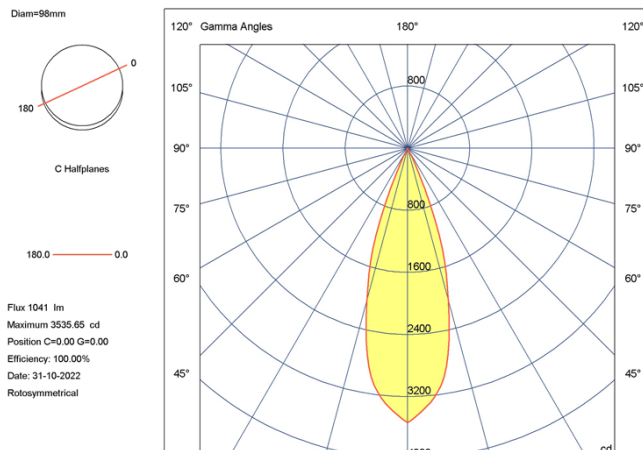

Nos reservamos o direito de efetuar alterações técnicas e de design.