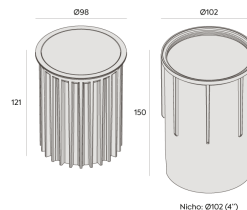

Nos reservamos o direito de efetuar alterações técnicas e de design.