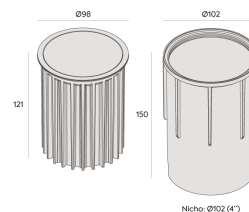

### Dados técnicos

Potência	15W
Fluxo luminoso Fonte	1340lm
Fluxo luminoso da luminária	810lm
Eficiência luminosa	54lm/W
Temperatura de cor	2700K
Facho	48°
Fonte Luminosa	LM-80 >60.000h (L70)
IRC	>90
SDMC	<3 Steps
Tensão Nominal	12V
Frequência	50/60Hz
Classe	III
Grau de Proteção	IP67
Peso	0.8
Garantia	5 anos
Vida Útil	25.000h