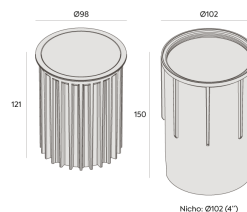

SLIM 12V | LP

Embutido de solo

3483.12V.FE.S

O mundo desenvolve continuamente necessidades que buscamos compreender e satisfazer. Com a linha Slim, demos um passo além. Antecipamos requisitos e melhoramos o desempenho deste produto que é o único de mercado. Pesquisamos continuamente novas soluções, não apenas inovações tecnológicas, mas soluções práticas que ajudam os projetistas a satisfazerem os requisitos de qualquer contexto de aplicação

3483.12V.FE.S

15W

1340lm

2700K

15°

LED LM-80 >60.000h (L70)

IRC >90

SDMC Fator de potência >0,9

UGR Tensão 12V

Frequência 50/60Hz

Classe III

Vida útil 30.000 horas

Grau de proteção IP67

Peso 0,20 / 0,50 / 0,80kg.

Garantia 05 anos

Dados técnicos

Potência	15W
Fluxo luminoso Fonte	1340lm
Fluxo luminoso da luminária	810lm
Eficiência luminosa	54lm/W
Temperatura de cor	2700K
Facho	15°
Fonte Luminosa	LM-80 >60.000h (L70)
IRC	>90
SDMC	<3 Steps
Tensão Nominal	12V
Frequência	50/60Hz
Classe	III
Grau de Proteção	IP67
Peso	0.8
Garantia	5 anos
Vida Útil	25.000h

Nos reservamos o direito de efetuar alterações técnicas e de design.