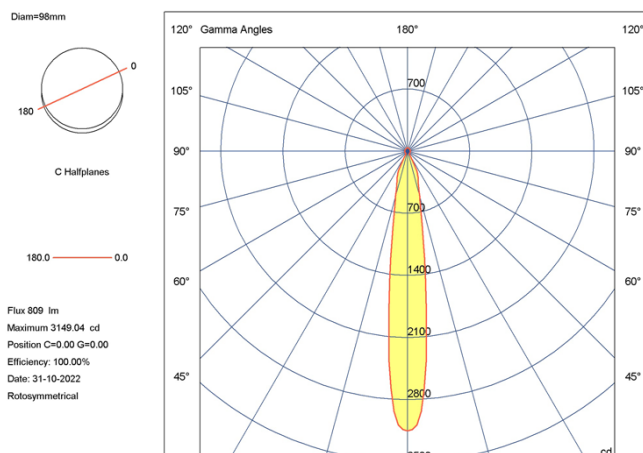

Potência	15W
Fluxo luminoso Fonte	1340lm
Fluxo luminoso da luminária	810lm
Eficiência luminosa	54lm/W
Temperatura de cor	2700K
Facho	15°
Fonte Luminosa	LM-80 >60.000h (L70)
IRC	>90
SDMC	<3 Steps
Tensão Nominal	12V
Frequência	50/60Hz
Classe	III
Grau de Proteção	IP67
Peso	0.8
Garantia	5 anos
Vida Útil	25.000h