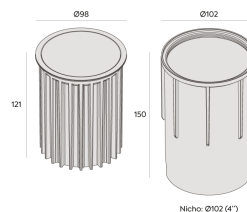

UGR Tensão 12V

Frequência 50/60Hz

Classe III

Vida útil 30.000 horas

Grau de proteção IP67

Peso 0,20 / 0,50 / 0,80kg.

Garantia 05 anos

Dados técnicos