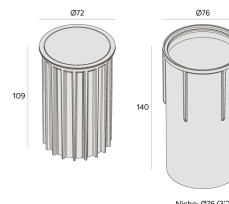

Dados técnicos

Potência	10W
Fluxo luminoso Fonte	1015lm
Fluxo luminoso da luminária	675lm
Eficiência luminosa	68lm/W
Temperatura de cor	2700K
Facho	48°
Fonte Luminosa	LM-80 >39.000h (L70)
IRC	>80
SDMC	<3 Steps
Fator de Potência	>0,9
Tensão Nominal	100-240
Frequência	50/60Hz
Classe	I
Grau de Proteção	IP67
Peso	0.5
Garantia	5 anos