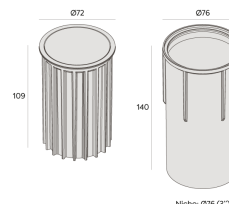

SLIM | LH

Embutido de solo
3482.FE.S

O mundo desenvolve continuamente necessidades que buscamos compreender e satisfazer. Com a linha Slim, demos um passo além. Antecipamos requisitos e melhoramos o desempenho deste produto que é o único de mercado. Pesquisamos continuamente novas soluções, não apenas inovações tecnológicas, mas soluções práticas que ajudam os projetistas a satisfazerem os requisitos de qualquer contexto de aplicação

3482.FE.S	LED LM-80 >39.000h (L70)
10W	IRC >80
1015lm	SDMC Fator de potência >0,9
2700K	UGR Tensão 100~240Vac
15°	Frequência 50/60Hz
	Classe I
	Vida útil 30.000 horas
	Grau de proteção IP67
	Peso 0,20 / 0,50 / 0,80kg.
	Garantia 05 anos

Dados técnicos

Potência	10W
Fluxo luminoso Fonte	1015lm
Fluxo luminoso da luminária	675lm
Eficiência luminosa	68lm/W
Temperatura de cor	2700K
Facho	15°
Fonte Luminosa	LM-80 >39.000h (L70)
IRC	>80
SDMC	<3 Steps
Fator de Potência	>0,9
Tensão Nominal	100-240
Frequência	50/60Hz
Classe	I
Grau de Proteção	IP67
Peso	0.5
Garantia	5 anos