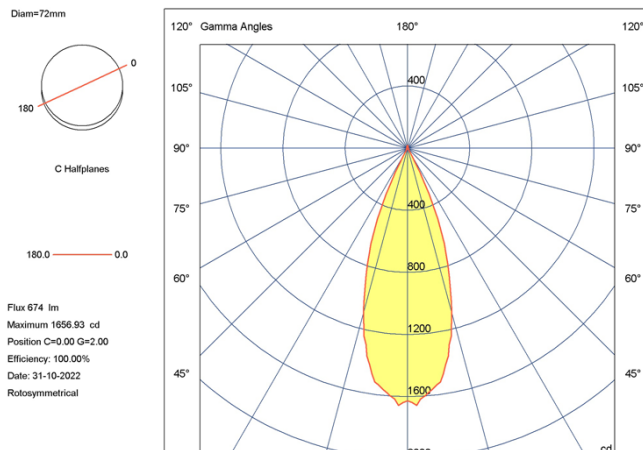

Nos reservamos o direito de efetuar alterações técnicas e de design.