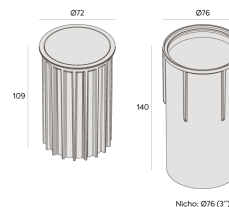

Nos reservamos o direito de efetuar alterações técnicas e de design.