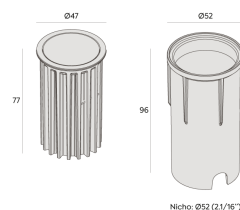

SLIM | LP

Embutido de solo
3481.MA.S.RL

O mundo desenvolve continuamente necessidades que buscamos compreender e satisfazer. Com a linha Slim, demos um passo além. Antecipamos requisitos e melhoramos o desempenho deste produto que é o único de mercado. Pesquisamos continuamente novas soluções, não apenas inovações tecnológicas, mas soluções práticas que ajudam os projetistas a satisfazerem os requisitos de qualquer contexto de aplicação

3481.MA.S.RL

5W

370lm

2700K

48°

LED LM-80 >39.000h (L70)

IRC >95

SDMC Fator de potência >0,9

UGR Tensão 100~240Vac

Frequência 50/60Hz

Classe I

Vida útil 30.000 horas

Grau de proteção IP67

Peso 0,20 / 0,50 / 0,80kg.

Garantia 05 anos

Dados técnicos

Potência	5W
Fluxo luminoso Fonte	370lm
Fluxo luminoso da luminária	200lm
Eficiência luminosa	40lm/W
Temperatura de cor	2700K
Facho	48°
Fonte Luminosa	LM-80 >39.000h (L70)
IRC	>95
SDMC	<2 Steps
Fator de Potência	>0,9
Tensão Nominal	100-240V
Frequência	50/60Hz
Classe	I
Grau de Proteção	IP67
Peso	0.2
Garantia	5 anos