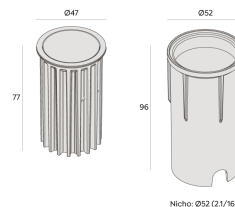

## SLIM | LH

Embutido de solo  
3481.AB.S

O mundo desenvolve continuamente necessidades que buscamos compreender e satisfazer. Com a linha Slim, demos um passo além. Antecipamos requisitos e melhoramos o desempenho deste produto que é o único de mercado. Pesquisamos continuamente novas soluções, não apenas inovações tecnológicas, mas soluções práticas que ajudam os projetistas a satisfazerem os requisitos de qualquer contexto de aplicação

3481.AB.S	LED LM-80 >39.000h (L70)
5W	IRC >80
475lm	SDMC Fator de potência >0,9
2700K	UGR Tensão 100~240Vac
34°	Frequência 50/60Hz
	Classe I
	Vida útil 30.000 horas
	Grau de proteção IP67
	Peso 0,20 / 0,50 / 0,80kg.
	Garantia 05 anos

### Dados técnicos

Potência	5W
Fluxo luminoso Fonte	475lm
Fluxo luminoso da luminária	260lm
Eficiência luminosa	52lm/W
Temperatura de cor	2700K
Facho	34°
Fonte Luminosa	LM-80 >39.000h (L70)
IRC	>80
SDMC	<3 Steps
Fator de Potência	>0,9
Tensão Nominal	100-240
Frequência	50/60Hz
Classe	I
Grau de Proteção	IP67
Peso	0.2
Garantia	5 anos