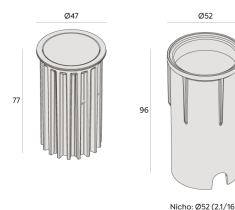

### Dados técnicos

Potência	5W
Fluxo luminoso Fonte	410lm
Fluxo luminoso da luminária	220lm
Eficiência luminosa	44lm/W
Temperatura de cor	2700K
Facho	12°
Fonte Luminosa	LM-80 >60.000h (L70)
IRC	>90
SDMC	<3 Steps
Tensão Nominal	12V
Frequência	50/60Hz
Classe	III
Grau de Proteção	IP67
Peso	0.2
Garantia	5 anos
Vida Útil	25.000h