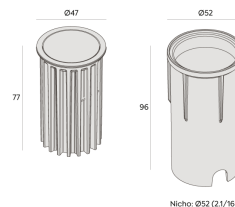

### Dados técnicos

Potência	5W
Fluxo luminoso Fonte	410lm
Fluxo luminoso da luminária	220lm
Eficiência luminosa	44lm/W
Temperatura de cor	2700K
Facho	34°
Fonte Luminosa	LM-80 >60.000h (L70)
IRC	>90
SDMC	<3 Steps
Tensão Nominal	12V
Frequência	50/60Hz
Classe	III
Grau de Proteção	IP67
Peso	0.2
Garantia	5 anos
Vida Útil	25.000h