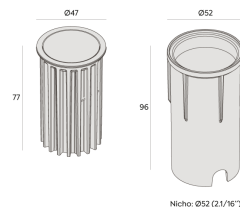

### Dados técnicos

Potência	5W
Fluxo luminoso Fonte	460lm
Fluxo luminoso da luminária	250lm
Eficiência luminosa	50lm/W
Temperatura de cor	4000K
Facho	34°
Fonte Luminosa	LM-80 >60.000h (L70)
IRC	>90
SDMC	<3 Steps
Tensão Nominal	12V
Frequência	50/60Hz
Classe	III
Grau de Proteção	IP67
Peso	0.2
Garantia	5 anos
Vida Útil	25.000h