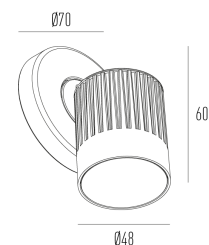

Dados técnicos

Potência	4W
Fluxo luminoso Fonte	220lm
Fluxo luminoso da luminária	130lm
Eficiência luminosa	33lm/W
Temperatura de cor	2700K
Facho	30°
Fonte Luminosa	LM-80 >39.000h (L70)
IRC	>90
SDMC	<3 Steps
Fator de Potência	>0,9
Tensão Nominal	12V
Classe	I
Grau de Proteção	IP65
Peso	0.23
Garantia	5 anos
Vida Útil	25.000h