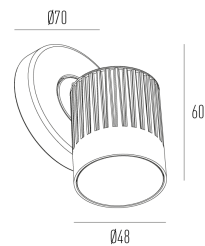

PERGO

mini projetor externo
3037.MD.S

3037.MD.S	LED LM-80
6W	IRC >80
540lm	SDMC Fator de potência >0,5
2700K	Tensão 90~240Vac
30°	Frequência 50/60Hz
	Classe I
	Vida útil 25.000 horas
	Grau de proteção IP65
	Peso 0,350kg.
	Garantia 05 anos

Elegante e potente, o partido do seu nome Pergo assimila aos elementos pergolados, porém sua aplicação vai além e, estende-se em tetos, paredes e pisos. Pergo alia dois pontos pivotantes de articulação, que tornam seu foco versátil e altamente direcional. Acessórios podem ser acoplados na luminária, oferecendo redução de ofuscamento ou mudança na cor da luz. A estética miniaturizada com a nova base de menor diâmetro reduz o impacto visual na sua aplicação, além de agregar robustez na proteção a intempéries com grau IP 65.

Dados técnicos

Potência	6W
Fluxo luminoso Fonte	540lm
Fluxo luminoso da luminária	340lm
Eficiência luminosa	56lm/W
Temperatura de cor	2700K
Facho	30°
Fonte Luminosa	LM-80 >39.000h (L70)
IRC	>90
SDMC	<3 Steps
Fator de Potência	>0,9
Tensão Nominal	90-240Vac
Frequência	50/60Hz
Classe	I
Grau de Proteção	IP65
Peso	0.23
Garantia	5 anos