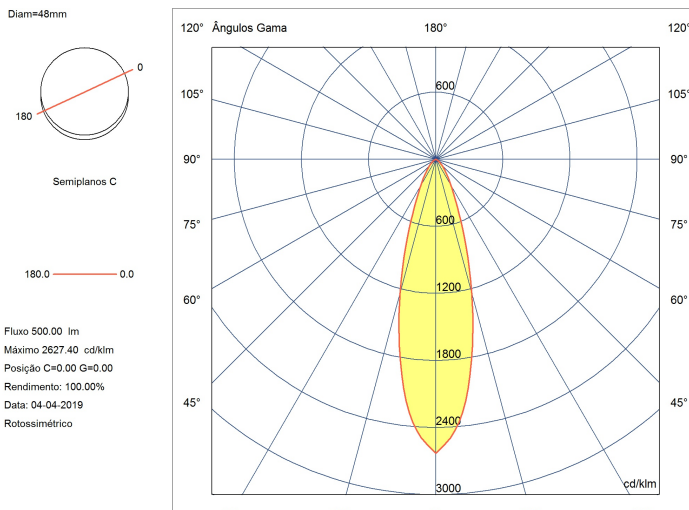

PERGO

mini projetor externo
3037.MD.S

3037.MD.S	LED LM-80
6W	IRC >80
540lm	SDMC Fator de potência >0,5
2700K	Tensão 90~240Vac
30°	Frequência 50/60Hz
	Classe I
	Vida útil 25.000 horas
	Grau de proteção IP65
	Peso 0,350kg.
	Garantia 05 anos

Dados técnicos

Potência	6W
Fluxo luminoso Fonte	540lm
Fluxo luminoso da luminária	340lm
Eficiência luminosa	56lm/W
Temperatura de cor	2700K
Facho	30°
Fonte Luminosa	LM-80 >39.000h (L70)
IRC	>90
SDMC	<3 Steps
Fator de Potência	>0,9
Tensão Nominal	90-240Vac
Frequência	50/60Hz
Classe	I
Grau de Proteção	IP65
Peso	0.23
Garantia	5 anos