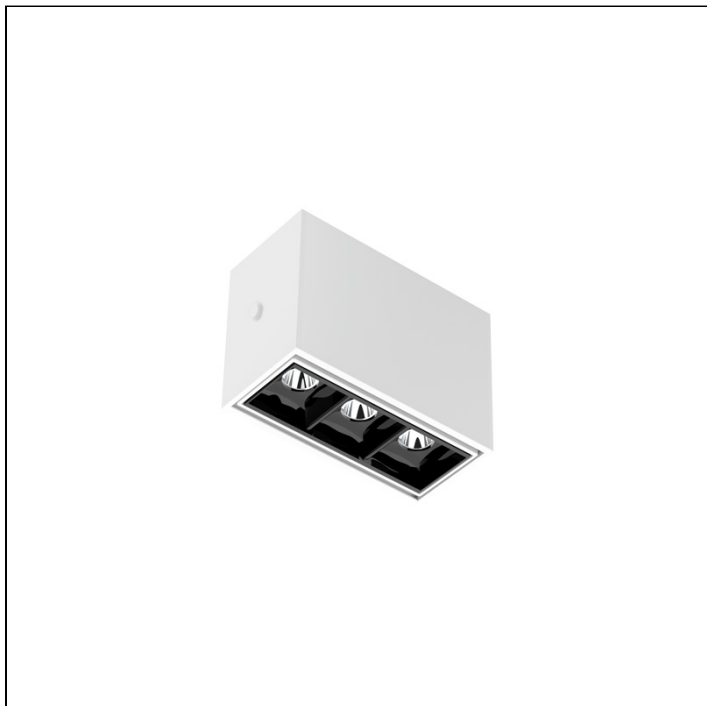

PICCO | LP SOBREPOR

Sobrepор

2792.FE.N

2792.FE.N

7W

600lm

4000K

12°

Dados técnicos

| | |
|-----------------------------|--|
| Potência | 7W |
| Fluxo luminoso Fonte | 600lm |
| Fluxo luminoso da luminária | 475lm |
| Eficiência luminosa | 68lm/W |
| Temperatura de cor | 4000K |
| Facho | 12° |
| Fonte Luminosa | LM-80 >60.000h (L70) |
| IRC | >90 |
| SDMC | <3 Steps |
| Fator de Potência | >0,7 |
| Tensão Nominal | 100-240Vac |
| Frequência | 50/60Hz |
| Classe | III |
| Grau de Proteção | IP40 |
| Peso | 0,7 |
| Garantia | 5 anos |
| Vida Útil | 35.000h |
| Acabamento | Branco Microtexturizado (BM) Preto Microtexturizado (PM) |