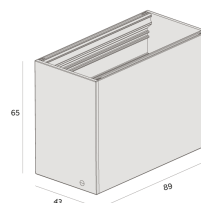

PICCO | LP SOBREPOR

Sobrepор

2792.FE.N

2792.FE.N

7W

600lm

4000K

12°

Dados técnicos

| | |
|-----------------------------|--|
| Potência | 7W |
| Fluxo luminoso Fonte | 600lm |
| Fluxo luminoso da luminária | 475lm |
| Eficiência luminosa | 68lm/W |
| Temperatura de cor | 4000K |
| Facho | 12° |
| Fonte Luminosa | LM-80 >60.000h (L70) |
| IRC | >90 |
| SDMC | <3 Steps |
| Fator de Potência | >0,7 |
| Tensão Nominal | 100-240Vac |
| Frequência | 50/60Hz |
| Classe | III |
| Grau de Proteção | IP40 |
| Peso | 0,7 |
| Garantia | 5 anos |
| Vida Útil | 35.000h |
| Acabamento | Branco Microtexturizado (BM) Preto Microtexturizado (PM) |