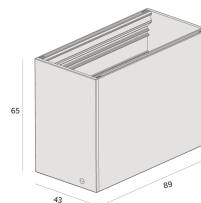

PICCO | LP SOBREPOR

Sobrepôr

2792.AB.N

2792.AB.N

7W

600lm

4000K

34°

Dados técnicos

Potência	7W
Fluxo luminoso Fonte	600lm
Fluxo luminoso da luminária	475lm
Eficiência luminosa	68lm/W
Temperatura de cor	4000K
Facho	34°
Fonte Luminosa	LM-80 >60.000h (L70)
IRC	>90
SDMC	<3 Steps
Fator de Potência	>0,7
Tensão Nominal	100-240Vac
Frequência	50/60Hz
Classe	III
Grau de Proteção	IP40
Peso	0,7
Garantia	5 anos
Vida Útil	35.000h
Acabamento	Branco Microtexturizado (BM) Preto Microtexturizado (PM)