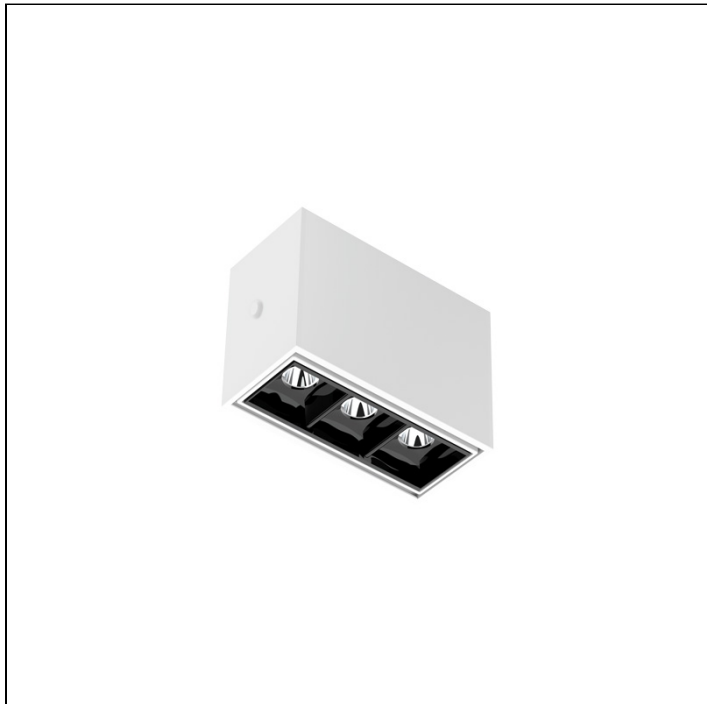

PICCO | LP SOBREPOR

Sobrepôr

2792.AB.N

2792.AB.N

7W

600lm

4000K

34°

Dados técnicos

Potência	7W
Fluxo luminoso Fonte	600lm
Fluxo luminoso da luminária	475lm
Eficiência luminosa	68lm/W
Temperatura de cor	4000K
Facho	34°
Fonte Luminosa	LM-80 >60.000h (L70)
IRC	>90
SDMC	<3 Steps
Fator de Potência	>0,7
Tensão Nominal	100-240Vac
Frequência	50/60Hz
Classe	III
Grau de Proteção	IP40
Peso	0,7
Garantia	5 anos
Vida Útil	35.000h
Acabamento	Branco Microtexturizado (BM) Preto Microtexturizado (PM)