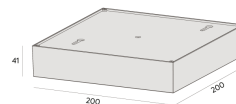

PICCO | LP SOBREPOR

Sobrepор

2785.MA.N

2785.MA.N

20W

2120lm

4000K

48°

Dados técnicos

Potência	20W
Fluxo luminoso Fonte	2120lm
Fluxo luminoso da luminária	1700lm
Eficiência luminosa	76lm/W
Temperatura de cor	4000K
Facho	48°
Fonte Luminosa	LM-80 >60.000h (L70)
IRC	>90
SDMC	<3 Steps
Fator de Potência	>0,9
Tensão Nominal	100-240Vac
Frequência	50/60Hz
Classe	III
Grau de Proteção	IP40
Peso	0,7
Garantia	5 anos
Vida Útil	35.000h
Acabamento	Branco Microtexturizado (BM) Preto Microtexturizado (PM)