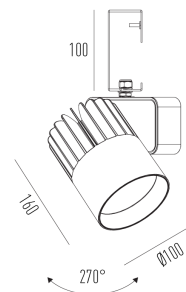

Sirius Pro G

Projetor com gancho (eletrocalha)

2724G.MD.W.RX

Projetado para a máxima eficiência luminosa e conforto ótico, os projetores SIRIUS tem design atemporal e equilibrado compatível com as mais diversas aplicações. Seu sistema ótico com refletor recuado, além da variedade de fachos disponíveis, produz um ângulo de cut-off superior a 49°, tornando o controle de ofuscamento um diferencial da linha. Alinhado à utilização de LED certificado com LM80, corpo robusto em alumínio para a perfeita dissipação térmica e driver certificado em 50.000 horas, a linha SIRIUS proporciona uma garantia de resistência e durabilidade ideal para ambientes corporativos e comerciais, cuja exigência de funcionamento é imperativa.

2724G.MD.W.RX

35W

4200lm

3000K

24°

Dados técnicos

Potência	35W
Fluxo luminoso Fonte	4200lm
Fluxo luminoso da luminária	3150lm
Eficiência luminosa	90lm/W
Temperatura de cor	3000K
Facho	24°
Fonte Luminosa	LED LM-80 >56.000 h (L70)
SDMC	<3 steps
Fator de Potência	>0,9
Tensão Nominal	220V
Frequência	50/60Hz
Classe	I
Grau de Proteção	IP40
Peso	1.15
Realce de Cor	Peixe (IRC >70)
Garantia	5 anos
Vida Útil	50.000 horas
Acabamento	Branco Microtexturizado (BM) Preto Microtexturizado (PM)