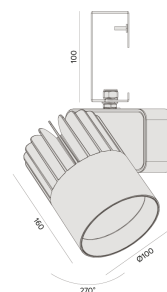

Sirius G | LP

Projetor com gancho (eletrocalha)

2724G.MD.W.RP

Projetado para a máxima eficiência luminosa e conforto ótico, os projetores SIRIUS tem design atemporal e equilibrado compatível com as mais diversas aplicações. Seu sistema ótico com refletor recuado, além da variedade de fachos disponíveis, produz um ângulo de cut-off superior a 49°, tornando o controle de ofuscamento um diferencial da linha. Alinhado à utilização de LED certificado com LM80, corpo robusto em alumínio para a perfeita dissipação térmica e driver certificado em 50.000 horas, a linha SIRIUS proporciona uma garantia de resistência e durabilidade ideal para ambientes corporativos e comerciais, cuja exigência de funcionamento é imperativa.

2724G.MD.W.RP

35W

4200lm

3000K

24°

Dados técnicos

| | |
|-----------------------------|--|
| Potência | 35W |
| Fluxo luminoso Fonte | 4200lm |
| Fluxo luminoso da luminária | 3150lm |
| Eficiência luminosa | 90lm/W |
| Temperatura de cor | 3000K |
| Facho | 24° |
| Fonte Luminosa | LED LM-80 >56.000 h (L70) |
| SDMC | <3 steps |
| Fator de Potência | >0,9 |
| Tensão Nominal | 220V |
| Frequência | 50/60Hz |
| Classe | I |
| Grau de Proteção | IP40 |
| Peso | 1.15 |
| Realce de Cor | Pão (IRC>70) |
| Garantia | 5 anos |
| Vida Útil | 50.000 horas |
| Acabamento | Branco Microtexturizado (BM) Preto Microtexturizado (PM) |