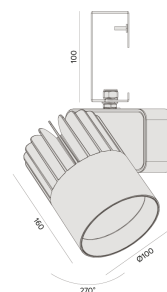

## Sirius G | LP

Projetor com gancho (eletrocalha)

2724G.MD.W.RC

Projetado para a máxima eficiência luminosa e conforto ótico, os projetores SIRIUS tem design atemporal e equilibrado compatível com as mais diversas aplicações. Seu sistema ótico com refletor recuado, além da variedade de fachos disponíveis, produz um ângulo de cut-off superior a 49°, tornando o controle de ofuscamento um diferencial da linha. Alinhado à utilização de LED certificado com LM80, corpo robusto em alumínio para a perfeita dissipação térmica e driver certificado em 50.000 horas, a linha SIRIUS proporciona uma garantia de resistência e durabilidade ideal para ambientes corporativos e comerciais, cuja exigência de funcionamento é imperativa.

### Dados técnicos

Potência	35W
Fluxo luminoso Fonte	4200lm
Fluxo luminoso da luminária	3150lm
Eficiência luminosa	90lm/W
Temperatura de cor	3000K
Facho	24°
Fonte Luminosa	LED LM-80 >56.000 h (L70)
SDMC	<3 steps
Fator de Potência	>0,9
Tensão Nominal	220V
Frequência	50/60Hz
Classe	I
Grau de Proteção	IP40
Peso	1.15
Realce de Cor	Carne (IRC >70)
Garantia	5 anos
Vida Útil	50.000 horas
Acabamento	Branco Microtexturizado (BM)   Preto Microtexturizado (PM)