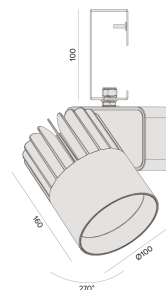

## Sirius G | LP

Projetor com gancho (eletrocalha)

2724G.MD.W

Projetado para a máxima eficiência luminosa e conforto ótico, os projetores SIRIUS tem design atemporal e equilibrado compatível com as mais diversas aplicações. Seu sistema ótico com refletor recuado, além da variedade de fachos disponíveis, produz um ângulo de cut-off superior a 49°, tornando o controle de ofuscamento um diferencial da linha. Alinhado à utilização de LED certificado com LM80, corpo robusto em alumínio para a perfeita dissipação térmica e driver certificado em 50.000 horas, a linha SIRIUS proporciona uma garantia de resistência e durabilidade ideal para ambientes corporativos e comerciais, cuja exigência de funcionamento é imperativa.

2724G.MD.W

35W

4200lm

3000K

24°

### Dados técnicos

Potência	35W
Fluxo luminoso Fonte	4200lm
Fluxo luminoso da luminária	3150lm
Eficiência luminosa	90lm/W
Temperatura de cor	3000K
Facho	24°
Fonte Luminosa	LED LM-80 >56.000 h (L70)
IRC	>82
SDMC	<3 steps
Fator de Potência	>0,9
Tensão Nominal	220V
Frequência	50/60Hz
Classe	I
Grau de Proteção	IP40
Peso	1.15
Realce de Cor	Padrão
Garantia	5 anos
Vida Útil	50.000 horas
Acabamento	Branco Microtexturizado (BM)   Preto Microtexturizado (PM)