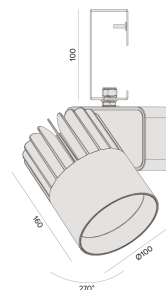

Sirius G | LP

Projetor com gancho (eletrocalha)

2724G.MD.N.RX

Projetado para a máxima eficiência luminosa e conforto ótico, os projetores SIRIUS tem design atemporal e equilibrado compatível com as mais diversas aplicações. Seu sistema ótico com refletor recuado, além da variedade de fachos disponíveis, produz um ângulo de cut-off superior a 49°, tornando o controle de ofuscamento um diferencial da linha. Alinhado à utilização de LED certificado com LM80, corpo robusto em alumínio para a perfeita dissipação térmica e driver certificado em 50.000 horas, a linha SIRIUS proporciona uma garantia de resistência e durabilidade ideal para ambientes corporativos e comerciais, cuja exigência de funcionamento é imperativa.

2724G.MD.N.RX

35W

4430lm

4000K

24°

Dados técnicos

Potência	35W
Fluxo luminoso Fonte	4430lm
Fluxo luminoso da luminária	3320lm
Eficiência luminosa	95lm/W
Temperatura de cor	4000K
Facho	24°
Fonte Luminosa	LED LM-80 >56.000 h (L70)
SDMC	<3 steps
Fator de Potência	>0,9
Tensão Nominal	220V
Frequência	50/60Hz
Classe	I
Grau de Proteção	IP40
Peso	1.15
Realce de Cor	Peixe (IRC >70)
Garantia	5 anos
Vida Útil	50.000 horas
Acabamento	Branco Microtexturizado (BM) Preto Microtexturizado (PM)