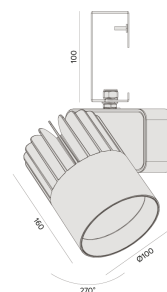

## Sirius G | LP

Projetor com gancho (eletrocalha)

2724G.MD.N.RV

Projetado para a máxima eficiência luminosa e conforto ótico, os projetores SIRIUS tem design atemporal e equilibrado compatível com as mais diversas aplicações. Seu sistema ótico com refletor recuado, além da variedade de fachos disponíveis, produz um ângulo de cut-off superior a 49°, tornando o controle de ofuscamento um diferencial da linha. Alinhado à utilização de LED certificado com LM80, corpo robusto em alumínio para a perfeita dissipação térmica e driver certificado em 50.000 horas, a linha SIRIUS proporciona uma garantia de resistência e durabilidade ideal para ambientes corporativos e comerciais, cuja exigência de funcionamento é imperativa.

2724G.MD.N.RV

35W

4430lm

4000K

24°

### Dados técnicos

Potência	35W
Fluxo luminoso Fonte	4430lm
Fluxo luminoso da luminária	3320lm
Eficiência luminosa	95lm/W
Temperatura de cor	4000K
Facho	24°
Fonte Luminosa	LED LM-80 >56.000 h (L70)
SDMC	<3 steps
Fator de Potência	>0,9
Tensão Nominal	220V
Frequência	50/60Hz
Classe	I
Grau de Proteção	IP40
Peso	1.15
Realce de Cor	Verdura (IRC >70)
Garantia	5 anos
Vida Útil	50.000 horas
Acabamento	Branco Microtexturizado (BM)   Preto Microtexturizado (PM)