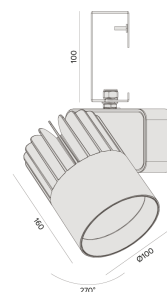

## Sirius G | LP

Projetor com gancho (eletrocalha)

2724G.FE.W.RX

Projetado para a máxima eficiência luminosa e conforto ótico, os projetores SIRIUS tem design atemporal e equilibrado compatível com as mais diversas aplicações. Seu sistema ótico com refletor recuado, além da variedade de fachos disponíveis, produz um ângulo de cut-off superior a 49°, tornando o controle de ofuscamento um diferencial da linha. Alinhado à utilização de LED certificado com LM80, corpo robusto em alumínio para a perfeita dissipação térmica e driver certificado em 50.000 horas, a linha SIRIUS proporciona uma garantia de resistência e durabilidade ideal para ambientes corporativos e comerciais, cuja exigência de funcionamento é imperativa.

### Dados técnicos

Potência	35W
Fluxo luminoso Fonte	4200lm
Fluxo luminoso da luminária	3150lm
Eficiência luminosa	90lm/W
Temperatura de cor	3000K
Facho	10°
Fonte Luminosa	LED LM-80 >56.000 h (L70)
SDMC	<3 steps
Fator de Potência	>0,9
Tensão Nominal	220V
Frequência	50/60Hz
Classe	I
Grau de Proteção	IP40
Peso	1.15
Realce de Cor	Peixe (IRC >70)
Garantia	5 anos
Vida Útil	50.000 horas
Acabamento	Branco Microtexturizado (BM)   Preto Microtexturizado (PM)