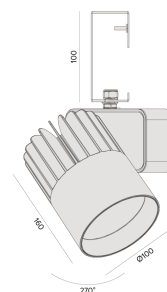

Sirius G | LP

Projetor com gancho (eletrocalha)

2724G.FE.W.RP

Projetado para a máxima eficiência luminosa e conforto ótico, os projetores SIRIUS tem design atemporal e equilibrado compatível com as mais diversas aplicações. Seu sistema ótico com refletor recuado, além da variedade de fachos disponíveis, produz um ângulo de cut-off superior a 49°, tornando o controle de ofuscamento um diferencial da linha. Alinhado à utilização de LED certificado com LM80, corpo robusto em alumínio para a perfeita dissipação térmica e driver certificado em 50.000 horas, a linha SIRIUS proporciona uma garantia de resistência e durabilidade ideal para ambientes corporativos e comerciais, cuja exigência de funcionamento é imperativa.

2724G.FE.W.RP

35W

4200lm

3000K

10°

Dados técnicos

Potência	35W
Fluxo luminoso Fonte	4200lm
Fluxo luminoso da luminária	3150lm
Eficiência luminosa	90lm/W
Temperatura de cor	3000K
Facho	10°
Fonte Luminosa	LED LM-80 >56.000 h (L70)
SDMC	<3 steps
Fator de Potência	>0,9
Tensão Nominal	220V
Frequência	50/60Hz
Classe	I
Grau de Proteção	IP40
Peso	1.15
Realce de Cor	Pão (IRC>70)
Garantia	5 anos
Vida Útil	50.000 horas
Acabamento	Branco Microtexturizado (BM) Preto Microtexturizado (PM)