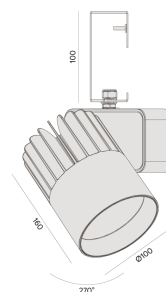

## Sirius G | LP

Projetor com gancho (eletrocalha)

2724G.FE.W.RC

Projetado para a máxima eficiência luminosa e conforto ótico, os projetores SIRIUS tem design atemporal e equilibrado compatível com as mais diversas aplicações. Seu sistema ótico com refletor recuado, além da variedade de fachos disponíveis, produz um ângulo de cut-off superior a 49°, tornando o controle de ofuscamento um diferencial da linha. Alinhado à utilização de LED certificado com LM80, corpo robusto em alumínio para a perfeita dissipação térmica e driver certificado em 50.000 horas, a linha SIRIUS proporciona uma garantia de resistência e durabilidade ideal para ambientes corporativos e comerciais, cuja exigência de funcionamento é imperativa.

### Dados técnicos

Potência	35W
Fluxo luminoso Fonte	4200lm
Fluxo luminoso da luminária	3150lm
Eficiência luminosa	90lm/W
Temperatura de cor	3000K
Facho	10°
Fonte Luminosa	LED LM-80 >56.000 h (L70)
SDMC	<3 steps
Fator de Potência	>0,9
Tensão Nominal	220V
Frequência	50/60Hz
Classe	I
Grau de Proteção	IP40
Peso	1.15
Realce de Cor	Carne (IRC >70)
Garantia	5 anos
Vida Útil	50.000 horas
Acabamento	Branco Microtexturizado (BM)   Preto Microtexturizado (PM)