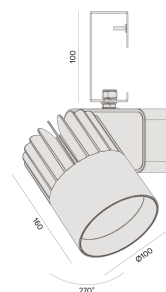

## Sirius G | LP

Projetor com gancho (eletrocalha)

2724G.FE.W

Projetado para a máxima eficiência luminosa e conforto ótico, os projetores SIRIUS tem design atemporal e equilibrado compatível com as mais diversas aplicações. Seu sistema ótico com refletor recuado, além da variedade de fachos disponíveis, produz um ângulo de cut-off superior a 49°, tornando o controle de ofuscamento um diferencial da linha. Alinhado à utilização de LED certificado com LM80, corpo robusto em alumínio para a perfeita dissipação térmica e driver certificado em 50.000 horas, a linha SIRIUS proporciona uma garantia de resistência e durabilidade ideal para ambientes corporativos e comerciais, cuja exigência de funcionamento é imperativa.

### Dados técnicos

Potência	35W
Fluxo luminoso Fonte	4200lm
Fluxo luminoso da luminária	3150lm
Eficiência luminosa	90lm/W
Temperatura de cor	3000K
Facho	10°
Fonte Luminosa	LED LM-80 >56.000 h (L70)
IRC	>82
SDMC	<3 steps
Fator de Potência	>0,9
Tensão Nominal	220V
Frequência	50/60Hz
Classe	I
Grau de Proteção	IP40
Peso	1.15
Realce de Cor	Padrão
Garantia	5 anos
Vida Útil	50.000 horas
Acabamento	Branco Microtexturizado (BM)   Preto Microtexturizado (PM)