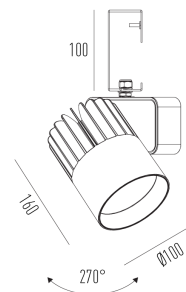

## Sirius Pro G

Projektor com gancho (eletrocalha)

2724G.FE.N.RX

Projetado para a máxima eficiência luminosa e conforto ótico, os projetores SIRIUS tem design atemporal e equilibrado compatível com as mais diversas aplicações. Seu sistema ótico com refletor recuado, além da variedade de fachos disponíveis, produz um ângulo de cut-off superior a 49°, tornando o controle de ofuscamento um diferencial da linha. Alinhado à utilização de LED certificado com LM80, corpo robusto em alumínio para a perfeita dissipação térmica e driver certificado em 50.000 horas, a linha SIRIUS proporciona uma garantia de resistência e durabilidade ideal para ambientes corporativos e comerciais, cuja exigência de funcionamento é imperativa.

### Dados técnicos

Potência	35W
Fluxo luminoso Fonte	4430lm
Fluxo luminoso da luminária	3320lm
Eficiência luminosa	95lm/W
Temperatura de cor	4000K
Facho	10°
Fonte Luminosa	LED LM-80 >56.000 h (L70)
SDMC	<3 steps
Fator de Potência	>0,9
Tensão Nominal	220V
Frequência	50/60Hz
Classe	I
Grau de Proteção	IP40
Peso	1.15
Realce de Cor	Peixe (IRC >70)
Garantia	5 anos
Vida Útil	50.000 horas
Acabamento	Branco Microtexturizado (BM)   Preto Microtexturizado (PM)