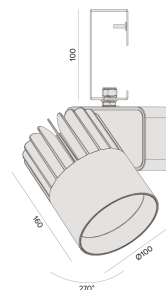

## Sirius G | LP

Projetor com gancho (eletrocalha)

2724G.FE.N.RV

Projetado para a máxima eficiência luminosa e conforto ótico, os projetores SIRIUS tem design atemporal e equilibrado compatível com as mais diversas aplicações. Seu sistema ótico com refletor recuado, além da variedade de fachos disponíveis, produz um ângulo de cut-off superior a 49°, tornando o controle de ofuscamento um diferencial da linha. Alinhado à utilização de LED certificado com LM80, corpo robusto em alumínio para a perfeita dissipação térmica e driver certificado em 50.000 horas, a linha SIRIUS proporciona uma garantia de resistência e durabilidade ideal para ambientes corporativos e comerciais, cuja exigência de funcionamento é imperativa.

### Dados técnicos

Potência	35W
Fluxo luminoso Fonte	4430lm
Fluxo luminoso da luminária	3320lm
Eficiência luminosa	95lm/W
Temperatura de cor	4000K
Facho	10°
Fonte Luminosa	LED LM-80 >56.000 h (L70)
SDMC	<3 steps
Fator de Potência	>0,9
Tensão Nominal	220V
Frequência	50/60Hz
Classe	I
Grau de Proteção	IP40
Peso	1.15
Realce de Cor	Verdura (IRC >70)
Garantia	5 anos
Vida Útil	50.000 horas
Acabamento	Branco Microtexturizado (BM)   Preto Microtexturizado (PM)