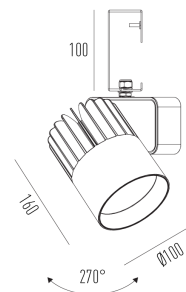

## Sirius Pro G

Projetor com gancho (eletrocalha)

2724G.FE.N.RC

Projetado para a máxima eficiência luminosa e conforto ótico, os projetores SIRIUS tem design atemporal e equilibrado compatível com as mais diversas aplicações. Seu sistema ótico com refletor recuado, além da variedade de fachos disponíveis, produz um ângulo de cut-off superior a 49°, tornando o controle de ofuscamento um diferencial da linha. Alinhado à utilização de LED certificado com LM80, corpo robusto em alumínio para a perfeita dissipação térmica e driver certificado em 50.000 horas, a linha SIRIUS proporciona uma garantia de resistência e durabilidade ideal para ambientes corporativos e comerciais, cuja exigência de funcionamento é imperativa.

### Dados técnicos

Potência	35W
Fluxo luminoso Fonte	4430lm
Fluxo luminoso da luminária	3320lm
Eficiência luminosa	95lm/W
Temperatura de cor	4000K
Facho	10°
Fonte Luminosa	LED LM-80 >56.000 h (L70)
SDMC	<3 steps
Fator de Potência	>0,9
Tensão Nominal	220V
Frequência	50/60Hz
Classe	I
Grau de Proteção	IP40
Peso	1.15
Realce de Cor	Carne (IRC >70)
Garantia	5 anos
Vida Útil	50.000 horas
Acabamento	Branco Microtexturizado (BM)   Preto Microtexturizado (PM)