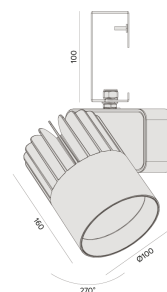

Sirius G | LP

Projetor com gancho (eletrocalha)

2724G.FE.N.RC

2724G.FE.N.RC

35W

4430lm

4000K

10°

Dados técnicos

Potência	35W
Fluxo luminoso Fonte	4430lm
Fluxo luminoso da luminária	3320lm
Eficiência luminosa	95lm/W
Temperatura de cor	4000K
Facho	10°
Fonte Luminosa	LED LM-80 >56.000 h (L70)
SDMC	<3 steps
Fator de Potência	>0,9
Tensão Nominal	220V
Frequência	50/60Hz
Classe	I
Grau de Proteção	IP40
Peso	1.15
Realce de Cor	Carne (IRC >70)
Garantia	5 anos
Vida Útil	50.000 horas
Acabamento	Branco Microtexturizado (BM) Preto Microtexturizado (PM)