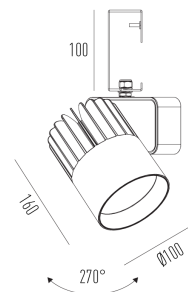

Sirius Pro G

Projetor com gancho (eletrocalha)

2724G.FE.N

Projetado para a máxima eficiência luminosa e conforto ótico, os projetores SIRIUS tem design atemporal e equilibrado compatível com as mais diversas aplicações. Seu sistema ótico com refletor recuado, além da variedade de fachos disponíveis, produz um ângulo de cut-off superior a 49°, tornando o controle de ofuscamento um diferencial da linha. Alinhado à utilização de LED certificado com LM80, corpo robusto em alumínio para a perfeita dissipação térmica e driver certificado em 50.000 horas, a linha SIRIUS proporciona uma garantia de resistência e durabilidade ideal para ambientes corporativos e comerciais, cuja exigência de funcionamento é imperativa.

2724G.FE.N

35W

4430lm

4000K

10°

Dados técnicos

Potência	35W
Fluxo luminoso Fonte	4430lm
Fluxo luminoso da luminária	3320lm
Eficiência luminosa	95lm/W
Temperatura de cor	4000K
Facho	10°
Fonte Luminosa	LED LM-80 >56.000 h (L70)
IRC	>82
SDMC	<3 steps
Fator de Potência	>0,9
Tensão Nominal	220V
Frequência	50/60Hz
Classe	I
Grau de Proteção	IP40
Peso	1.15
Realce de Cor	Padrão
Garantia	5 anos
Vida Útil	50.000 horas
Acabamento	Branco Microtexturizado (BM) Preto Microtexturizado (PM)