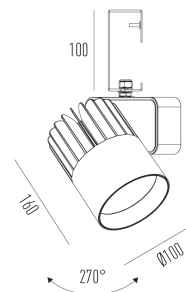

## Sirius Pro G

Projetor com gancho (eletrocalha)

2724G.AB.W.RX

Projetado para a máxima eficiência luminosa e conforto ótico, os projetores SIRIUS tem design atemporal e equilibrado compatível com as mais diversas aplicações. Seu sistema ótico com refletor recuado, além da variedade de fachos disponíveis, produz um ângulo de cut-off superior a 49°, tornando o controle de ofuscamento um diferencial da linha. Alinhado à utilização de LED certificado com LM80, corpo robusto em alumínio para a perfeita dissipação térmica e driver certificado em 50.000 horas, a linha SIRIUS proporciona uma garantia de resistência e durabilidade ideal para ambientes corporativos e comerciais, cuja exigência de funcionamento é imperativa.

### Dados técnicos

Potência	35W
Fluxo luminoso Fonte	4200lm
Fluxo luminoso da luminária	3150lm
Eficiência luminosa	90lm/W
Temperatura de cor	3000K
Facho	36°
Fonte Luminosa	LED LM-80 >56.000 h (L70)
SDMC	<3 steps
Fator de Potência	>0,9
Tensão Nominal	220V
Frequência	50/60Hz
Classe	I
Grau de Proteção	IP40
Peso	1.15
Realce de Cor	Peixe (IRC >70)
Garantia	5 anos
Vida Útil	50.000 horas
Acabamento	Branco Microtexturizado (BM)   Preto Microtexturizado (PM)