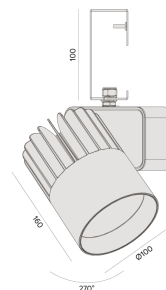

Sirius G | LP

Projetor com gancho (eletrocalha)

2724G.AB.W.RX

Projetado para a máxima eficiência luminosa e conforto ótico, os projetores SIRIUS tem design atemporal e equilibrado compatível com as mais diversas aplicações. Seu sistema ótico com refletor recuado, além da variedade de fachos disponíveis, produz um ângulo de cut-off superior a 49°, tornando o controle de ofuscamento um diferencial da linha. Alinhado à utilização de LED certificado com LM80, corpo robusto em alumínio para a perfeita dissipação térmica e driver certificado em 50.000 horas, a linha SIRIUS proporciona uma garantia de resistência e durabilidade ideal para ambientes corporativos e comerciais, cuja exigência de funcionamento é imperativa.

2724G.AB.W.RX

35W

4200lm

3000K

36°

Dados técnicos

Potência	35W
Fluxo luminoso Fonte	4200lm
Fluxo luminoso da luminária	3150lm
Eficiência luminosa	90lm/W
Temperatura de cor	3000K
Facho	36°
Fonte Luminosa	LED LM-80 >56.000 h (L70)
SDMC	<3 steps
Fator de Potência	>0,9
Tensão Nominal	220V
Frequência	50/60Hz
Classe	I
Grau de Proteção	IP40
Peso	1.15
Realce de Cor	Peixe (IRC >70)
Garantia	5 anos
Vida Útil	50.000 horas
Acabamento	Branco Microtexturizado (BM) Preto Microtexturizado (PM)