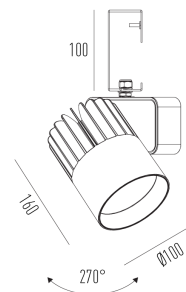

Sirius Pro G

Projetor com gancho (eletrocalha)

2724G.AB.W.RV

Projetado para a máxima eficiência luminosa e conforto ótico, os projetores SIRIUS tem design atemporal e equilibrado compatível com as mais diversas aplicações. Seu sistema ótico com refletor recuado, além da variedade de fachos disponíveis, produz um ângulo de cut-off superior a 49°, tornando o controle de ofuscamento um diferencial da linha. Alinhado à utilização de LED certificado com LM80, corpo robusto em alumínio para a perfeita dissipação térmica e driver certificado em 50.000 horas, a linha SIRIUS proporciona uma garantia de resistência e durabilidade ideal para ambientes corporativos e comerciais, cuja exigência de funcionamento é imperativa.

2724G.AB.W.RV

35W

4200lm

3000K

36°

Dados técnicos

Potência	35W
Fluxo luminoso Fonte	4200lm
Fluxo luminoso da luminária	3150lm
Eficiência luminosa	90lm/W
Temperatura de cor	3000K
Facho	36°
Fonte Luminosa	LED LM-80 >56.000 h (L70)
SDMC	<3 steps
Fator de Potência	>0,9
Tensão Nominal	220V
Frequência	50/60Hz
Classe	I
Grau de Proteção	IP40
Peso	1.15
Realce de Cor	Verdura (IRC >70)
Garantia	5 anos
Vida Útil	50.000 horas
Acabamento	Branco Microtexturizado (BM) Preto Microtexturizado (PM)