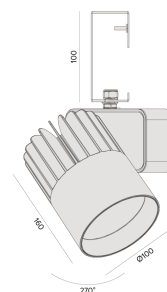

Sirius G | LP

Projetor com gancho (eletrocalha)

2724G.AB.W.RP

Projetado para a máxima eficiência luminosa e conforto ótico, os projetores SIRIUS tem design atemporal e equilibrado compatível com as mais diversas aplicações. Seu sistema ótico com refletor recuado, além da variedade de fachos disponíveis, produz um ângulo de cut-off superior a 49°, tornando o controle de ofuscamento um diferencial da linha. Alinhado à utilização de LED certificado com LM80, corpo robusto em alumínio para a perfeita dissipação térmica e driver certificado em 50.000 horas, a linha SIRIUS proporciona uma garantia de resistência e durabilidade ideal para ambientes corporativos e comerciais, cuja exigência de funcionamento é imperativa.

2724G.AB.W.RP

35W

4200lm

3000K

36°

Dados técnicos

Potência	35W
Fluxo luminoso Fonte	4200lm
Fluxo luminoso da luminária	3150lm
Eficiência luminosa	90lm/W
Temperatura de cor	3000K
Facho	36°
Fonte Luminosa	LED LM-80 >56.000 h (L70)
SDMC	<3 steps
Fator de Potência	>0,9
Tensão Nominal	220V
Frequência	50/60Hz
Classe	I
Grau de Proteção	IP40
Peso	1.15
Realce de Cor	Pão (IRC>70)
Garantia	5 anos
Vida Útil	50.000 horas
Acabamento	Branco Microtexturizado (BM) Preto Microtexturizado (PM)