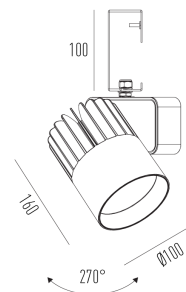

## Sirius Pro G

Projetor com gancho (eletrocalha)

2724G.AB.N.RX

Projetado para a máxima eficiência luminosa e conforto ótico, os projetores SIRIUS tem design atemporal e equilibrado compatível com as mais diversas aplicações. Seu sistema ótico com refletor recuado, além da variedade de fachos disponíveis, produz um ângulo de cut-off superior a 49°, tornando o controle de ofuscamento um diferencial da linha. Alinhado à utilização de LED certificado com LM80, corpo robusto em alumínio para a perfeita dissipação térmica e driver certificado em 50.000 horas, a linha SIRIUS proporciona uma garantia de resistência e durabilidade ideal para ambientes corporativos e comerciais, cuja exigência de funcionamento é imperativa.

### Dados técnicos

Potência	35W
Fluxo luminoso Fonte	4430lm
Fluxo luminoso da luminária	3320lm
Eficiência luminosa	95lm/W
Temperatura de cor	4000K
Facho	36°
Fonte Luminosa	LED LM-80 >56.000 h (L70)
SDMC	<3 steps
Fator de Potência	>0,9
Tensão Nominal	220V
Frequência	50/60Hz
Classe	I
Grau de Proteção	IP40
Peso	1.15
Realce de Cor	Peixe (IRC >70)
Garantia	5 anos
Vida Útil	50.000 horas
Acabamento	Branco Microtexturizado (BM)   Preto Microtexturizado (PM)