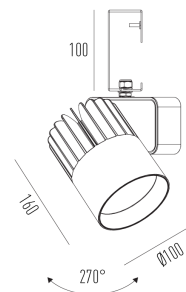

## Sirius Pro G

Projetor com gancho (eletrocalha)

2723G.MD.W.RX

Projetado para a máxima eficiência luminosa e conforto ótico, os projetores SIRIUS tem design atemporal e equilibrado compatível com as mais diversas aplicações. Seu sistema ótico com refletor recuado, além da variedade de fachos disponíveis, produz um ângulo de cut-off superior a 49°, tornando o controle de ofuscamento um diferencial da linha. Alinhado à utilização de LED certificado com LM80, corpo robusto em alumínio para a perfeita dissipação térmica e driver certificado em 50.000 horas, a linha SIRIUS proporciona uma garantia de resistência e durabilidade ideal para ambientes corporativos e comerciais, cuja exigência de funcionamento é imperativa.

### Dados técnicos

Potência	20W
Fluxo luminoso Fonte	2330lm
Fluxo luminoso da luminária	1800lm
Eficiência luminosa	90lm/W
Temperatura de cor	3000K
Facho	24°
Fonte Luminosa	LED LM-80 >56.000 h (L70)
SDMC	<3 steps
Fator de Potência	>0,9
Tensão Nominal	220V
Frequência	50/60Hz
Classe	I
Grau de Proteção	IP40
Peso	1.15
Realce de Cor	Peixe (IRC >70)
Garantia	5 anos
Vida Útil	50.000 horas
Acabamento	Branco Microtexturizado (BM)   Preto Microtexturizado (PM)