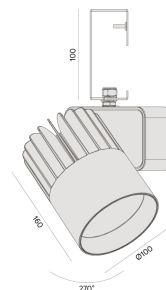

Sirius G | LP

Projetor com gancho (eletrocalha)

2723G.MD.W.RX

Projetado para a máxima eficiência luminosa e conforto ótico, os projetores SIRIUS tem design atemporal e equilibrado compatível com as mais diversas aplicações. Seu sistema ótico com refletor recuado, além da variedade de fachos disponíveis, produz um ângulo de cut-off superior a 49°, tornando o controle de ofuscamento um diferencial da linha. Alinhado à utilização de LED certificado com LM80, corpo robusto em alumínio para a perfeita dissipação térmica e driver certificado em 50.000 horas, a linha SIRIUS proporciona uma garantia de resistência e durabilidade ideal para ambientes corporativos e comerciais, cuja exigência de funcionamento é imperativa.

2723G.MD.W.RX

20W

2330lm

3000K

24°

Dados técnicos

Potência	20W
Fluxo luminoso Fonte	2330lm
Fluxo luminoso da luminária	1800lm
Eficiência luminosa	90lm/W
Temperatura de cor	3000K
Facho	24°
Fonte Luminosa	LED LM-80 >56.000 h (L70)
SDMC	<3 steps
Fator de Potência	>0,9
Tensão Nominal	220V
Frequência	50/60Hz
Classe	I
Grau de Proteção	IP40
Peso	1.15
Realce de Cor	Peixe (IRC >70)
Garantia	5 anos
Vida Útil	50.000 horas
Acabamento	Branco Microtexturizado (BM) Preto Microtexturizado (PM)