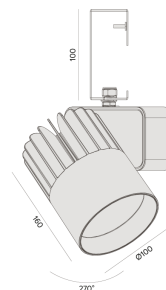

Sirius G | LP

Projetor com gancho (eletrocalha)

2723G.MD.W.RW

Projetado para a máxima eficiência luminosa e conforto ótico, os projetores SIRIUS tem design atemporal e equilibrado compatível com as mais diversas aplicações. Seu sistema ótico com refletor recuado, além da variedade de fachos disponíveis, produz um ângulo de cut-off superior a 49°, tornando o controle de ofuscamento um diferencial da linha. Alinhado à utilização de LED certificado com LM80, corpo robusto em alumínio para a perfeita dissipação térmica e driver certificado em 50.000 horas, a linha SIRIUS proporciona uma garantia de resistência e durabilidade ideal para ambientes corporativos e comerciais, cuja exigência de funcionamento é imperativa.

2723G.MD.W.RW

20W

2330lm

3000K

24°

Dados técnicos

Potência	20W
Fluxo luminoso Fonte	2330lm
Fluxo luminoso da luminária	1800lm
Eficiência luminosa	90lm/W
Temperatura de cor	3000K
Facho	24°
Fonte Luminosa	LED LM-80 >56.000 h (L70)
SDMC	<3 steps
Fator de Potência	>0,9
Tensão Nominal	220V
Frequência	50/60Hz
Classe	I
Grau de Proteção	IP40
Peso	1.15
Realce de Cor	Branco (IRC>70)
Garantia	5 anos
Vida Útil	50.000 horas
Acabamento	Branco Microtexturizado (BM) Preto Microtexturizado (PM)