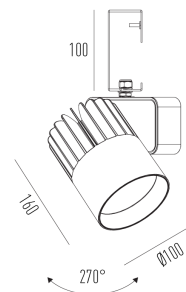

Sirius Pro G

Projetor com gancho (eletrocalha)

2723G.MD.W.RV

Projetado para a máxima eficiência luminosa e conforto ótico, os projetores SIRIUS tem design atemporal e equilibrado compatível com as mais diversas aplicações. Seu sistema ótico com refletor recuado, além da variedade de fachos disponíveis, produz um ângulo de cut-off superior a 49°, tornando o controle de ofuscamento um diferencial da linha. Alinhado à utilização de LED certificado com LM80, corpo robusto em alumínio para a perfeita dissipação térmica e driver certificado em 50.000 horas, a linha SIRIUS proporciona uma garantia de resistência e durabilidade ideal para ambientes corporativos e comerciais, cuja exigência de funcionamento é imperativa.

2723G.MD.W.RV

20W

2330lm

3000K

24°

Dados técnicos

Potência	20W
Fluxo luminoso Fonte	2330lm
Fluxo luminoso da luminária	1800lm
Eficiência luminosa	90lm/W
Temperatura de cor	3000K
Facho	24°
Fonte Luminosa	LED LM-80 >56.000 h (L70)
SDMC	<3 steps
Fator de Potência	>0,9
Tensão Nominal	220V
Frequência	50/60Hz
Classe	I
Grau de Proteção	IP40
Peso	1.15
Realce de Cor	Verdura (IRC >70)
Garantia	5 anos
Vida Útil	50.000 horas
Acabamento	Branco Microtexturizado (BM) Preto Microtexturizado (PM)