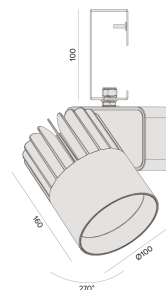

Sirius G | LP

Projetor com gancho (eletrocalha)

2723G.MD.W.RP

Projetado para a máxima eficiência luminosa e conforto ótico, os projetores SIRIUS tem design atemporal e equilibrado compatível com as mais diversas aplicações. Seu sistema ótico com refletor recuado, além da variedade de fachos disponíveis, produz um ângulo de cut-off superior a 49°, tornando o controle de ofuscamento um diferencial da linha. Alinhado à utilização de LED certificado com LM80, corpo robusto em alumínio para a perfeita dissipação térmica e driver certificado em 50.000 horas, a linha SIRIUS proporciona uma garantia de resistência e durabilidade ideal para ambientes corporativos e comerciais, cuja exigência de funcionamento é imperativa.

2723G.MD.W.RP

20W

2330lm

3000K

24°

Dados técnicos

Potência	20W
Fluxo luminoso Fonte	2330lm
Fluxo luminoso da luminária	1800lm
Eficiência luminosa	90lm/W
Temperatura de cor	3000K
Facho	24°
Fonte Luminosa	LED LM-80 >56.000 h (L70)
SDMC	<3 steps
Fator de Potência	>0,9
Tensão Nominal	220V
Frequência	50/60Hz
Classe	I
Grau de Proteção	IP40
Peso	1.15
Realce de Cor	Pão (IRC>70)
Garantia	5 anos
Vida Útil	50.000 horas
Acabamento	Branco Microtexturizado (BM) Preto Microtexturizado (PM)