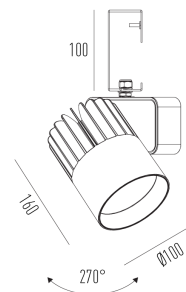

Sirius Pro G

Projetor com gancho (eletrocalha)

2723G.MD.W

Projetado para a máxima eficiência luminosa e conforto ótico, os projetores SIRIUS tem design atemporal e equilibrado compatível com as mais diversas aplicações. Seu sistema ótico com refletor recuado, além da variedade de fachos disponíveis, produz um ângulo de cut-off superior a 49°, tornando o controle de ofuscamento um diferencial da linha. Alinhado à utilização de LED certificado com LM80, corpo robusto em alumínio para a perfeita dissipação térmica e driver certificado em 50.000 horas, a linha SIRIUS proporciona uma garantia de resistência e durabilidade ideal para ambientes corporativos e comerciais, cuja exigência de funcionamento é imperativa.

2723G.MD.W

20W

2330lm

3000K

24°

Dados técnicos

Potência	20W
Fluxo luminoso Fonte	2330lm
Fluxo luminoso da luminária	1800lm
Eficiência luminosa	90lm/W
Temperatura de cor	3000K
Facho	24°
Fonte Luminosa	LED LM-80 >56.000 h (L70)
IRC	>82
SDMC	<3 steps
Fator de Potência	>0,9
Tensão Nominal	220V
Frequência	50/60Hz
Classe	I
Grau de Proteção	IP40
Peso	1.15
Realce de Cor	Padrão
Garantia	5 anos
Vida Útil	50.000 horas
Acabamento	Branco Microtexturizado (BM) Preto Microtexturizado (PM)