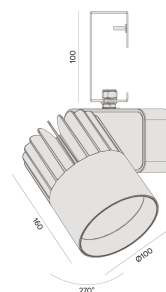

## Sirius G | LP

Projetor com gancho (eletrocalha)

2723G.MD.N.RX

Projetado para a máxima eficiência luminosa e conforto ótico, os projetores SIRIUS tem design atemporal e equilibrado compatível com as mais diversas aplicações. Seu sistema ótico com refletor recuado, além da variedade de fachos disponíveis, produz um ângulo de cut-off superior a 49°, tornando o controle de ofuscamento um diferencial da linha. Alinhado à utilização de LED certificado com LM80, corpo robusto em alumínio para a perfeita dissipação térmica e driver certificado em 50.000 horas, a linha SIRIUS proporciona uma garantia de resistência e durabilidade ideal para ambientes corporativos e comerciais, cuja exigência de funcionamento é imperativa.

### Dados técnicos

Potência	20W
Fluxo luminoso Fonte	2460lm
Fluxo luminoso da luminária	1900lm
Eficiência luminosa	95lm/W
Temperatura de cor	4000K
Facho	24°
Fonte Luminosa	LED LM-80 >56.000 h (L70)
SDMC	<3 steps
Fator de Potência	>0,9
Tensão Nominal	220V
Frequência	50/60Hz
Classe	I
Grau de Proteção	IP40
Peso	1.15
Realce de Cor	Peixe (IRC >70)
Garantia	5 anos
Vida Útil	50.000 horas
Acabamento	Branco Microtexturizado (BM)   Preto Microtexturizado (PM)