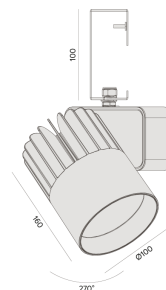

Sirius G | LP

Projetor com gancho (eletrocalha)

2723G.FE.W.RP

Projetado para a máxima eficiência luminosa e conforto ótico, os projetores SIRIUS tem design atemporal e equilibrado compatível com as mais diversas aplicações. Seu sistema ótico com refletor recuado, além da variedade de fachos disponíveis, produz um ângulo de cut-off superior a 49°, tornando o controle de ofuscamento um diferencial da linha. Alinhado à utilização de LED certificado com LM80, corpo robusto em alumínio para a perfeita dissipação térmica e driver certificado em 50.000 horas, a linha SIRIUS proporciona uma garantia de resistência e durabilidade ideal para ambientes corporativos e comerciais, cuja exigência de funcionamento é imperativa.

2723G.FE.W.RP

20W

2330lm

3000K

10°

Dados técnicos

Potência	20W
Fluxo luminoso Fonte	2330lm
Fluxo luminoso da luminária	1800lm
Eficiência luminosa	90lm/W
Temperatura de cor	3000K
Facho	10°
Fonte Luminosa	LED LM-80 >56.000 h (L70)
SDMC	<3 steps
Fator de Potência	>0,9
Tensão Nominal	220V
Frequência	50/60Hz
Classe	I
Grau de Proteção	IP40
Peso	1.15
Realce de Cor	Pão (IRC>70)
Garantia	5 anos
Vida Útil	50.000 horas
Acabamento	Branco Microtexturizado (BM) Preto Microtexturizado (PM)