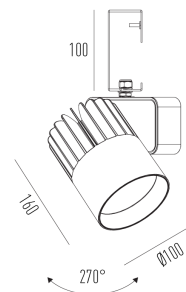

Sirius Pro G

Projetor com gancho (eletrocalha)

2723G.FE.W.RC

Projetado para a máxima eficiência luminosa e conforto ótico, os projetores SIRIUS tem design atemporal e equilibrado compatível com as mais diversas aplicações. Seu sistema ótico com refletor recuado, além da variedade de fachos disponíveis, produz um ângulo de cut-off superior a 49°, tornando o controle de ofuscamento um diferencial da linha. Alinhado à utilização de LED certificado com LM80, corpo robusto em alumínio para a perfeita dissipação térmica e driver certificado em 50.000 horas, a linha SIRIUS proporciona uma garantia de resistência e durabilidade ideal para ambientes corporativos e comerciais, cuja exigência de funcionamento é imperativa.

2723G.FE.W.RC

20W

2330lm

3000K

10°

Dados técnicos

Potência	20W
Fluxo luminoso Fonte	2330lm
Fluxo luminoso da luminária	1800lm
Eficiência luminosa	90lm/W
Temperatura de cor	3000K
Facho	10°
Fonte Luminosa	LED LM-80 >56.000 h (L70)
SDMC	<3 steps
Fator de Potência	>0,9
Tensão Nominal	220V
Frequência	50/60Hz
Classe	I
Grau de Proteção	IP40
Peso	1.15
Realce de Cor	Carne (IRC >70)
Garantia	5 anos
Vida Útil	50.000 horas
Acabamento	Branco Microtexturizado (BM) Preto Microtexturizado (PM)